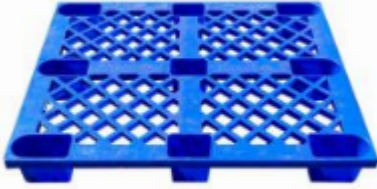

GEBRUIKT

## Pallet gebruikt 1200x1000x145 mm - nestbaar, kunststof

SKU 29190BU

Deze kunststof pallet met open bovendek heeft afmetingen 1200x1000x145 mm. Deze blokpallet is groot van formaat maar zeer compact tijdens retourtransport omdat deze nestbaar is. Deze blauwe kunststof pallet is direct klaar voor transport en opslag.

### Blauwe gebruikte kunststof pallet met open dek, 1200x1000x145 mm

Deze gebruikte kunststof pallet van blokformaat met bijzondere blauwe kleur valt zeker op. Met de bijzondere grote afmetingen van 1200x1000x145 mm en een volledig open bovendek is deze pallet direct klaar voor transport en opslag. Ondanks zijn grootte is deze pallet dankzij de nestbaarheid extra compact bij het retourvervoer of tijdens opslag buiten de piekseizoenen.