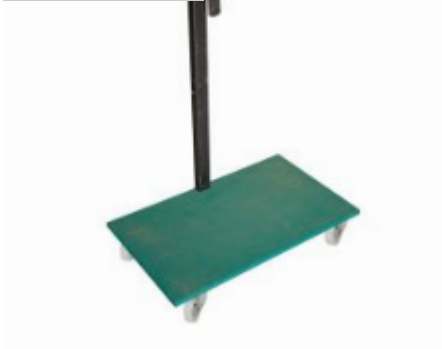

## Dolly voor het vervoeren van bureaus en tafels 780x480x880 mm, nylon wielen

SKU 41VR3018

Dolly voor het vervoer van bureaus en tafels. Vier nylon zwenkwielen zorgen voor hoge wendbaarheid en lage rolweerstand.

### TECHNISCHE DATA

Wielen diameter	100
Materiaal	Hout
Status	Gebruikt
Buitenafmeting lengte	780
Buitenafmeting breedte	480
Buitenafmeting hoogte	880
Dynamisch draagvermogen	500
Bodem	Houten
Product	gebruikt, huren
Type	Dolly

## Dolly voor het vervoeren van bureaus en tafels 780x480x880mm - nylon wielen

Duurzame en wendbare magazijnwagen met een draagvermogen van 500kg. De dolly beschikt over vier wielen met een diameter van 100 mm. De wielen zijn gemaakt van nylon zorgen voor een lage rolweerstand.

### Wendbaar en efficiënt

Het gebruik van vier zwenkwielen zorgt voor een hoge wendbaarheid en manoeuvreerbaarheid in kleine ruimtes. Het anti-slip draagvlak van 740x480mm biedt een stevige basis voor het vervoeren van grote