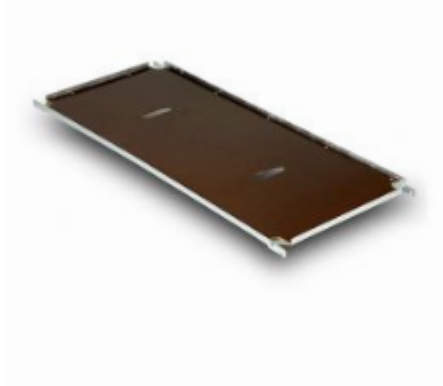

VERHUUR OPTIE

TOEPASBARE SERVICES

VERHUUR VAN LOGISTIEKE PRODUCTEN

Huur direct vanuit voorraad en realiseer een kostenbesparing

Legbord 1275x555mm - voor artikel 40027

SKU 45027

Legbord met afmetingen 1275x555mm, bruikbaar voor artikel 40027. Het gewicht bedraagt 4 kilogram. Maximale draagvermogen is 50 kilogram.

TECHNISCHE DATA

Materiaal	Multiplex
Status	Nieuw
Buitenafmeting lengte	1275
Buitenafmeting breedte	555
Buitenafmeting hoogte	30
Draagvermogen	50
Product	nieuw, huren
Type	Order pickcontainers, Accessoires

PRODUCTOMSCHRIJVING

Legbord 1275x555mm voor artikel 40027

Dit legbord, met afmetingen 1275x555mm, hoort bij de Deense plantencontainer kar met artikelnummer 40027. De metalen delen van de showframe zijn gegalvaniseerd en het legbord is gemaakt van watervast 5-laags multiplex. Het gewicht bedraagt vier kilogram. Deze platen passen ook in CC-containers. De ruimte van de container kan via deze legborden op een betere manier benut worden doordat dit legbord meerdere verdiepingen mogelijk maakt. Het maximale draagvermogen is 50 kilogram.

[Link om deze pagina te bezoeken:](#)

<https://rotom.nl/legbord-1275x555mm-voor-artikel-40027-45027>