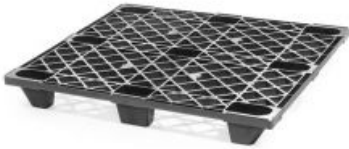

### Nestbare kunststof displaypallet 1200x1000mm - gebruikt

SKU 29190U

Gebruikte nestbare kunststof pallet met afmetingen 1200x1000mm. Gemaakt van HDPE kunststof; recyclebaar!

#### TECHNISCHE DATA

<b>Buitenafmeting lengte</b>	1200
<b>Buitenafmeting breedte</b>	1000
<b>Buitenafmeting hoogte</b>	135
<b>Statisch draagvermogen</b>	1000
<b>Dynamisch draagvermogen</b>	500
<b>Status</b>	Gebruikt
<b>Product</b>	gebruikt
<b>Type</b>	Export pallets

#### PRODUCTOMSCHRIJVING

Nestbare displaypallet 1200x1000mm - gebruikt  
Kunststof display pallet met afmetingen 1200x1000mm. De pallet beschikt over een onderdek met negen poten en een gerasterd bovendeck. Doordat de displaypallet nestbaar is, is deze niet alleen ruimtebesparend, maar ook kostenbesparend! De kunststof pallet is gemaakt van HDPE kunststof, dit is veilig materiaal dat uitstekend recyclebaar is. LET OP: Op basis van ruim 30 jaar ervaring sorteert en repareert Rotom gebruikte artikelen zeer zorgvuldig, echter staat de foto die wij weergeven op de website niet garant voor de hele partij die wij op voorraad hebben. Alle gebruikte artikelen die wij verkopen zijn volledig functioneel. De gebruikte producten kunnen onderhevig zijn aan zichtbare gebruikerssporen of slijtage. Wilt u graag zelf ervaren of deze artikelen voldoen aan uw wensen, dan kunt u na het maken van